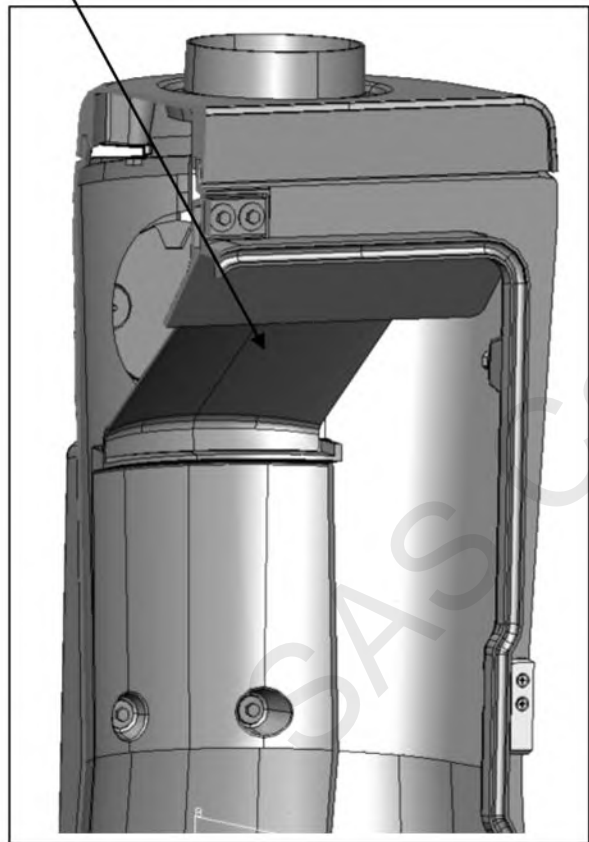

Déflecteur