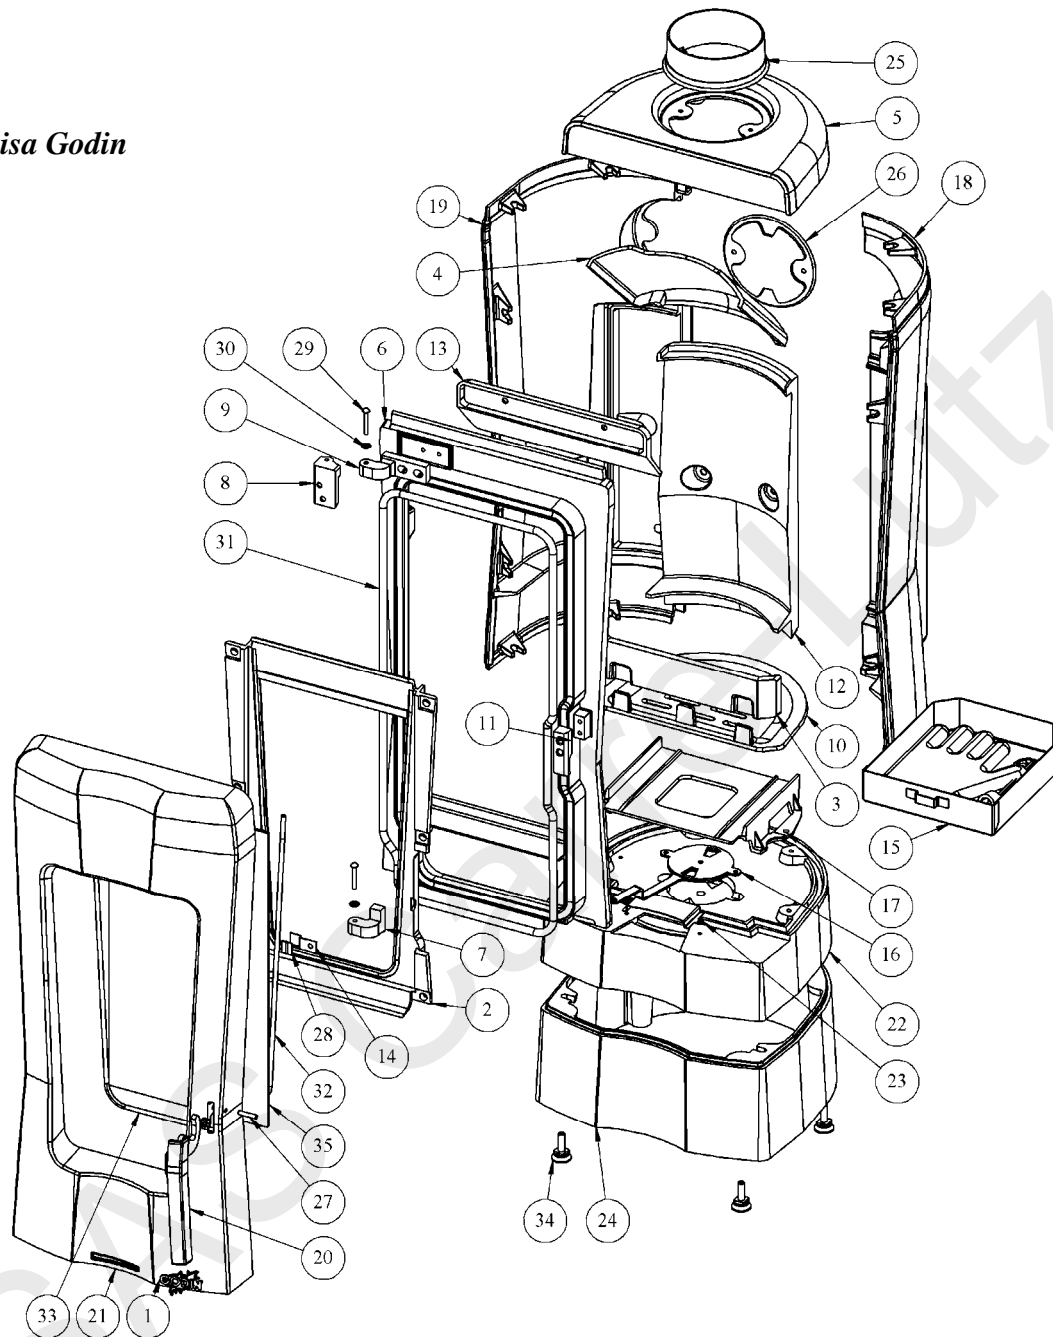

poêle 388127 Lisa Godin

N°	Nb	Désignation	Codification	N°	Nb	Désignation	Codification
1	1	034400 T écusson	1-8501-034400 053	19	1	388115 F cote gauche	1-0122-388115 053
2	1	388109 F cadre supérieur	1-2505-388109 053	20	1	388115 F poignée porte chargement	1-2839-388115 053
3	1	388109 F chenet	1-0306-388109 053	21	1	388115 F porte chargement	1-2831-388115 053
4	1	388109 F déflecteur	1-0131-388109 053	22	1	388115 F socle	1-2215-388115 053
5	1	388109 F dessus	1-1101-388109 053	23	1	388115 T pare cendres	1-3306-388115 053
6	1	388109 F façade	1-2101-388109 053	24	1	388127 F fond de socle	1-2240-388127 053
7	1	388109 F gond inférieur	1-2933-388109 053	25	1	5743 F buse 153ext 150ext	1-4312-5743 01
8	1	388109 F gond porte foyer	1-2818-388109 053	26	1	5743 F tampon buse(153)	1-1431-5743 00
9	1	388109 F gond sup	1-2932-388109 053	27	1	AA goupille mecanindus 6x30	00001307993
10	1	388109 F grille	1-0215-388109 053	28	4	AA joint plat 8 autocollant lg40	00001308198
11	1	388109 F loquet fermeture	1-0848-388109 053	29	2	AA rivet acier TR 6x40	00001305507
12	1	388109 F plaque foyer arrière	1-0160-388109 053	30	2	AA rondelle seul RS6 STARLOCK	00001307254
13	1	388109 F raccord de façade	1-2170-388109 053	31	1	AA tresse diam 10.5 lg1200	00001304691
14	2	388109 T fixe vitre	1-2078-388109 053	32	1	AA tresse diam 7 lg1250	00001304690
15	1	388109 96 cendrier	1-3316-388109-096	33	1	AA tresse diam 7 lg1300	00001304690
16	1	388109 98 volet réglage air	1-4137-388109-098	34	4	AA vérin a vis d30 M10 lg30	00001306750
17	1	388115 F boîte alimentation air	1-5079-388115 053	35	1	AA verre EP4 525x273	00001308398
18	1	388115 F cote droit	1-0121-388115 053				

Déflecteur

Déflecteur